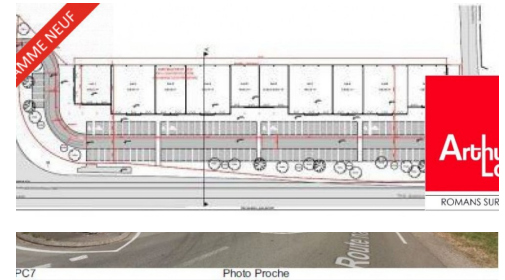

Proche Romans Sur Isère Locaux à vendre

Référence : 26.042565

Arthur Loyd Romans Sur Isère spécialiste de l'immobilier d'entreprise vous propose sur le secteur de Pizançon un projet de locaux neufs en VEFA à partir de 192 m2
Présentation du projet avec plans et architecte pour adapter votre projet au site