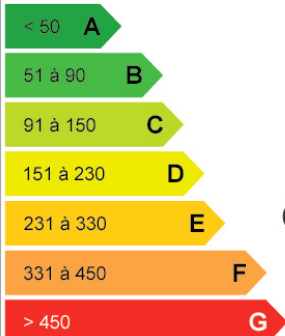

Localisation :

Ville : Bourg-de-Péage

Logement économe

**DPE
en
cours**

Logement énérgivore

Faible émission de GES

**GES
en
cours**

Forte émission de GES