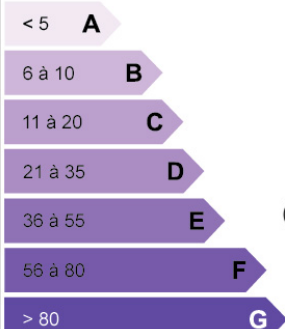

Localisation :

Ville : Bourg-de-Péage

Logement économe

**DPE
en
cours**

Logement énérgivore

Faible émission de GES

**GES
en
cours**

Forte émission de GES